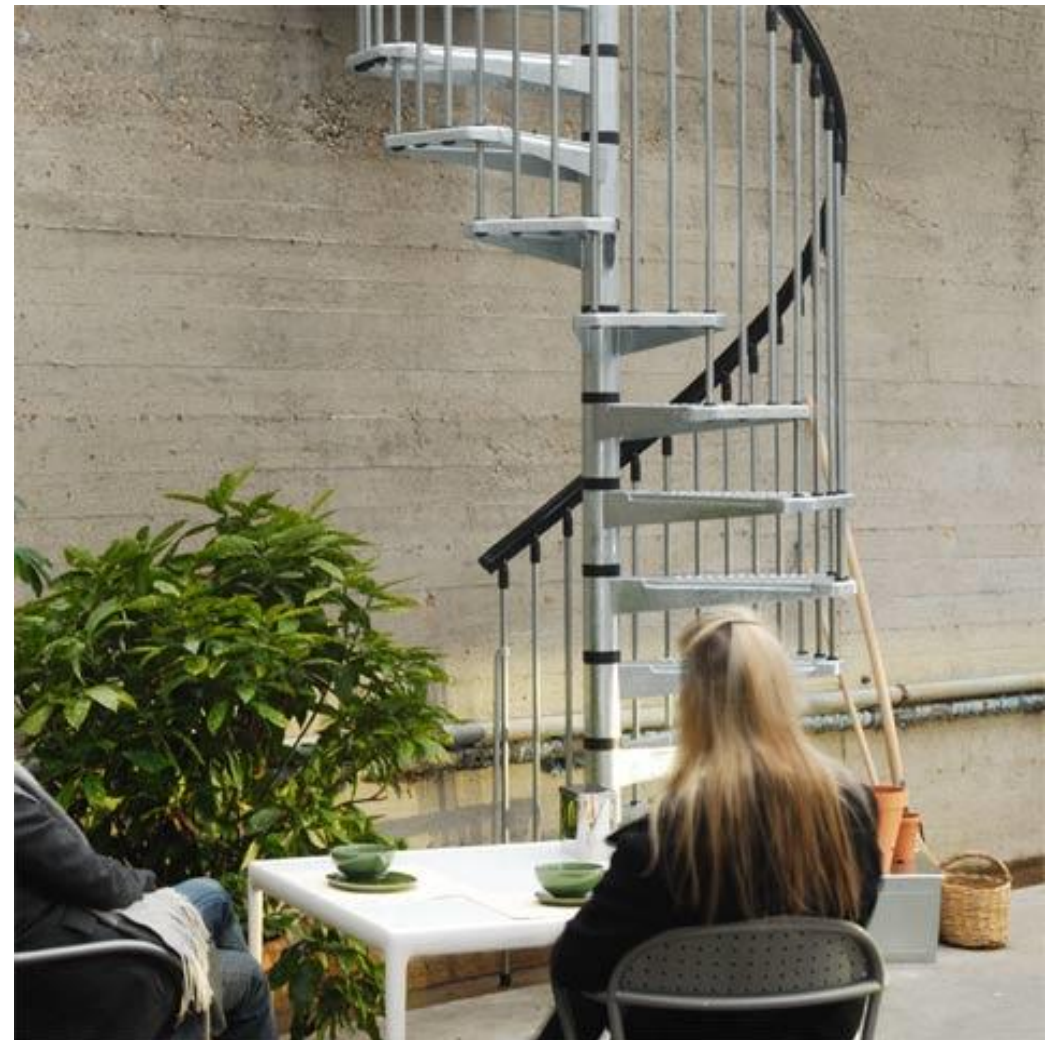

## PRODUCT OUTLINE/商品概要

<b>CIVIK ZINK</b>	★屋外用螺旋階段		
	スチールに亜鉛メッキ加工を施した耐久性に優れた階段です。 ヨーロッパ製品ならではの雰囲気。		
標準キット	<13段:273~305 c m> 踏板12枚 + 踊り場1枚 + 手摺り		
梱包サイズ	120φ	145kg	113x95x58cm
	140φ	180kg	
	160φ	220kg	124x100x58cm
素材	スチール(本体) x PVC(手摺りその他)		
色	 本体は亜鉛メッキ加工を施したスチールベースと手摺りや一部の		
サイズ	 直径3サイズ展開 (120・140・160) *開口は直径+5cm以上 *蹴上げ 210~235mm		
開口	 スクエア・オープン両開口に設置OK!!  左右回転OK!! 回転方向は現場で変更していただけます。		
高さ	標準キット : 13段 (273~305 c m)		
	10段 (210~235 c m)	②センターポール X1	
	11段 (231~258 c m)	②センターポール X1	
	12段 (252~282 c m)	追加無し	
	<b>13段 (標準)</b>	追加無し	
	14段 (294~329 c m)	①追加ステップX1	
	15段 (315~352 c m)	①追加ステップX2 + ②センターポールX2 + ③ハンドレールX1	
16段 (336~376cm)	①追加ステップX3 + ②センターポールX1 + ③ハンドレールX1		
オプション	①追加ステップ ②センターポール ③欄干キット ④ライザーバー    		
施工	動画サイト : <a href="http://youtu.be/SK3prRqDy9A">http://youtu.be/SK3prRqDy9A</a> * 施工要領は別資料にて		
在庫	○ 在庫確認をお願い致します。		