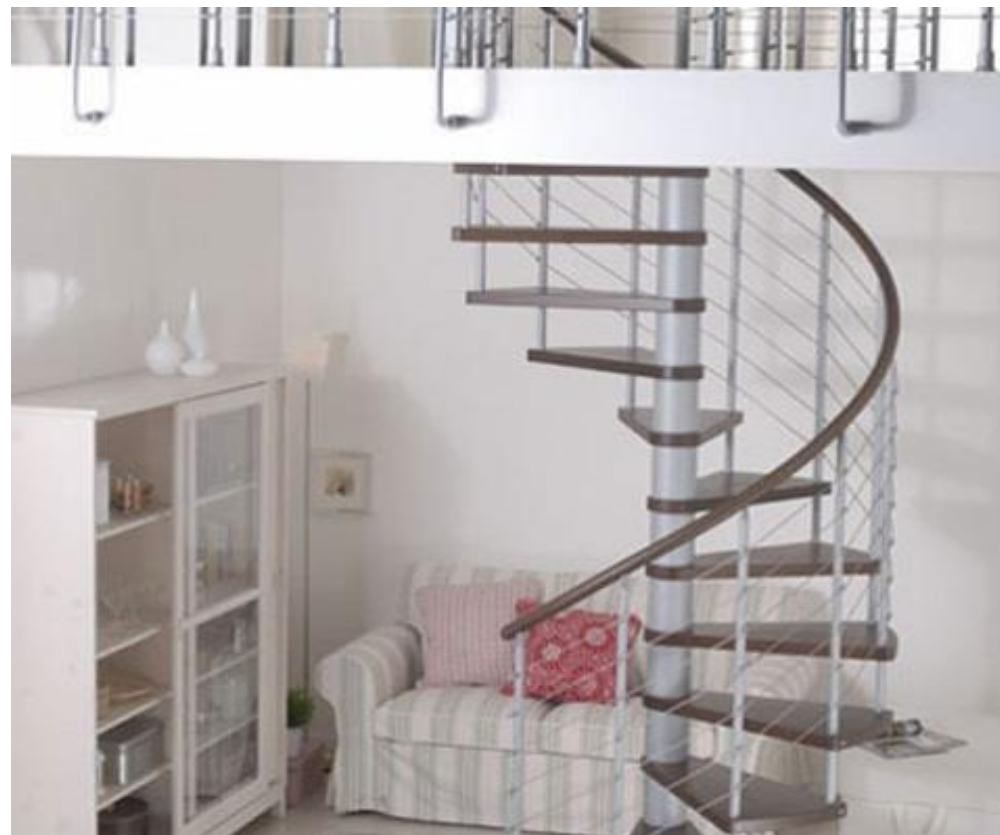

PRODUCT OUTLINE/商品概要

<b>KLOE</b>	★室内用螺旋階段			
	流れるワイヤーがエレガントなすっきりとした螺旋階段です。 インテリアコーディネートの主役となる美しい仕上がりです。			
標準キット	<13段上り：274~306cm>ビーチ集成踏板12枚 + 踊り場1枚 + 支柱 + 手摺り + ワイヤ			
梱包サイズ	120φ	165kg	113x95x58cm	
	140φ	200kg	113x95x58cm	
	160φ	230kg	124x100 x 58cm	
素材	スチール（本体） x 木（踏板） x PVC（手摺りその他） x ステンレススチールワイヤー			
色	 <p>3色のスチール部と2色の木部で6種類のカラーバリエーションです。</p>			
サイズ	 <p>直径3サイズ展開（120・140・160） *開口は直径+5cm以上 *蹴上げ 210~235mm</p>			
段数調整	10段（210~235 c m）	②センターポール X1		
	11段（231~258 c m）	②センターポール X1		
	12段（253~282 c m）	追加無し		
	<b>13段（標準）</b>	追加無し		
	14段（296~330 c m）	①追加ステップX1		
	15段（317~353 c m）	①追加ステップX2 + ②センターポールX2 + ③ハンドレールX1+④ワイヤー		
16段（338~377 c m）	①追加ステップX3 + ②センターポールX1 + ③ハンドレールX1+④ワイヤー			
オプション	①追加ステップ	②センターポール	③ハンドレール	
	④ワイヤー			
	⑤欄干キット	⑥ライザーバー		
	 <p>①②③④は設置高によって、必要数が決まります ⑤欄干キットは開口部分に合わせてご検討ください。</p>			
施工	動画サイト： <a href="http://youtu.be/FTCQ-KL6GRw">http://youtu.be/FTCQ-KL6GRw</a> * 施工要領は別資料にて			
在庫	△ サイズ・色によって異なりますので在庫確認をお願い致します。			