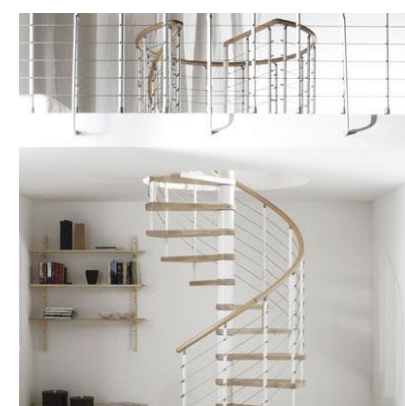

PRODUCT OUTLINE/商品概要

<b>KLOE</b>	★室内用螺旋階段			
	流れるワイヤーがエレガントなすっきりとした螺旋階段です。 インテリアコーディネートの主役となる美しい仕上がりです。			
標準キット	<13段上り：274~306cm>ビーチ集成踏板12枚 + 踊り場1枚 + 支柱 + 手摺り + ワイヤ			
梱包サイズ	120φ	165kg	113x95x58cm	
	140φ	200kg	113x95x58cm	
	160φ	230kg	124x100 x 58cm	
素材	スチール（本体） x 木（踏板） x PVC（手摺りその他） x ステンレススチールワイヤー			
色	 <p>3色のスチール部と2色の木部で6種類のカラーバリエーションです。</p>			
サイズ	 <p>直径3サイズ展開（120・140・160） *開口は直径+5cm以上 *蹴上げ 210~235mm</p>			
段数調整	10段（210~235 c m）	②センターポール X1		
	11段（231~258 c m）	②センターポール X1		
	12段（253~282 c m）	追加無し		
	<b>13段（標準）</b>	追加無し		
	14段（296~330 c m）	①追加ステップX1		
	15段（317~353 c m）	①追加ステップX2 + ②センターポールX2 + ③ハンドレールX1+④ワイヤー		
16段（338~377 c m）	①追加ステップX3 + ②センターポールX1 + ③ハンドレールX1+④ワイヤー			
オプション	①追加ステップ	②センターポール	③ハンドレール	
	④ワイヤー			
	⑤欄干キット	⑥ライザーバー		
	 <p>①②③④は設置高によって、必要数が決まります ⑤欄干キットは開口部分に合わせてご検討ください。</p>			
施工	動画サイト： <a href="http://youtu.be/FTCQ-KL6GRw">http://youtu.be/FTCQ-KL6GRw</a> * 施工要領は別資料にて			
在庫	△ サイズ・色によって異なりますので在庫確認をお願い致します。			