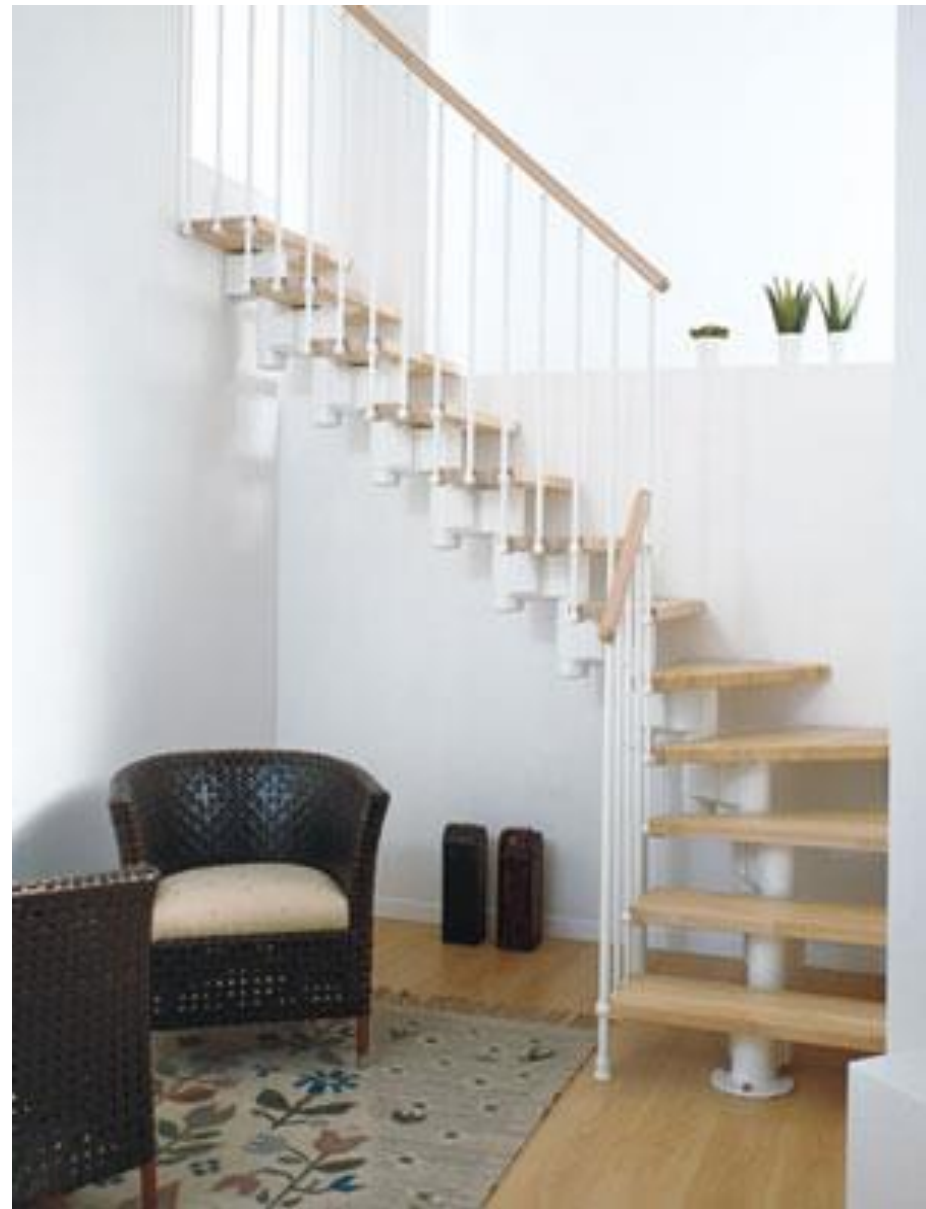

PRODUCT OUTLINE/商品概要

LONG	★室内用階段 木とスチールのシンプルなオープン階段です。 I型・L・Uと三種類のパターンから無限の配置を実現した フレキシブルな階段です。		
	標準キット <13段上り：225～303 c m>スチール製踏板12枚（支柱共） + 内側手摺り		
梱包サイズ	65/75	240kg	113×95×58cm
	80/90	280kg	124×100×58cm
素材	支柱・子柱（スチール） + 踏板（木） + 手摺り・その他（PVC）		
色	 <p>ホワイトorクローム（スチール部）とライトorダーク（木部）の組合せです。</p>		
サイズ	 <p>標準キットは片側手摺りとなり、65・75・80・90の4サイズ。 両側手摺りにされる場合は標準サイズ+5 c m。</p>		<p>踏面寸法：18～22cm 踏面：22～26cm</p>
パターン	 <p>* 標準キットに含まれる手摺りは片側（太線表記）です。 * 踏板の重なりシロで、踏面寸法を調整できます。L型U型は、ステップの配置によって現場に合わせる事が出来ます。</p>		
段数調整	11段（191～255 c m）	追加なし	
	12段（208～279 c m）		
	13段（標準）		
	14段（242～327 c m）	①追加ステップ×1	
	15段（258～349 c m）	①追加ステップ×2	
16段（275～373 c m）	①追加ステップ×3		
オプション	①追加ステップ	②2ND手摺りキット	③欄干キット
	④ライザーバー	①②は設置高によって必要数が決まります。	
施工	動画サイト： http://youtu.be/SGqgj4ucUb8 * 施工要領は別資料にて		
在庫	取寄せ商品です。納期・輸送費の確認をお願い致します。		