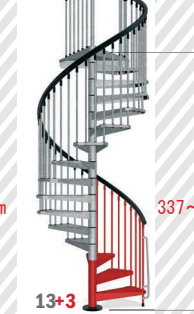

# SKY030

蹴上調整範囲 21~23.5CM

## オプションパート

追加ステップ

ライザーバー

センターポール82cm

センターポール125cm

欄干キット

	高さ	段数	追加部材	
			追加ステップ	センターポール
増やす 標準キット	337 ~ 377 cm	16	+ 3	+ 1
	316 ~ 353 cm	15	+ 2	+ 2*
	295 ~ 330 cm	14	+ 1	-
減らす	274 ~ 306 cm	13	12 ステップ + 1 踊場ステップ + 手摺と子柱	
	253 ~ 283 cm	12	-	-
	232 ~ 259 cm	11	-	+ 1*
	211 ~ 236 cm	10	-	+ 1*

<欄干キット>  
・オープン

・スクエアオープン

\* 既存のセンターポールから 82 CM に差し替えます

<回転>

clockwise

anti-clockwise

<大きさ>

φ 120 cm

φ 140 cm

φ 160 cm

<カラーバリエーション>

アイアングレー、ホワイト、グレー、ブラック