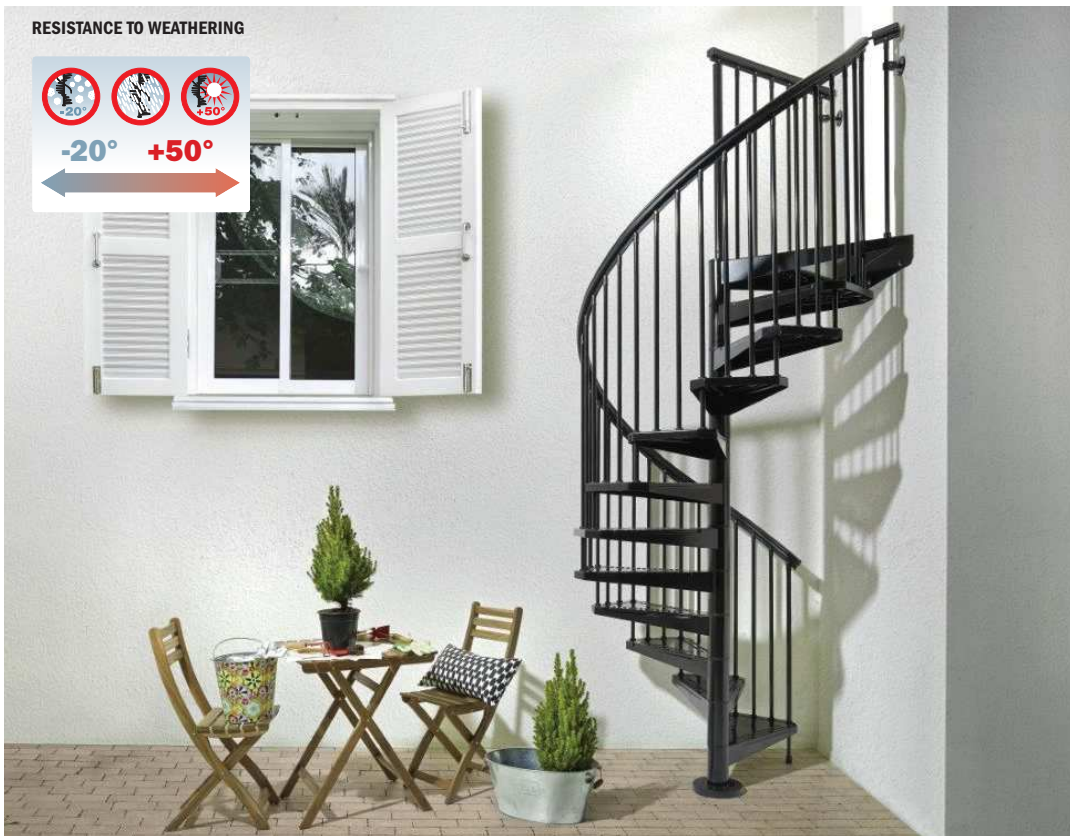

# SKY030

亜鉛メッキと焼き付け塗装のダブルコーティング

RESISTANCE TO WEATHERING

# SKY030

蹴上調整範囲 21~23.5CM

<欄干キット>  
・オープン

・スクエアオープン

\* 既存のセンターポールから 82 CM に差し替えます

<回転>

clockwise

anti-clockwise

<大きさ>

φ 120 cm

φ 140 cm

φ 160 cm

<カラーバリエーション>

アイアングレー、ホワイト、グレー、ブラック