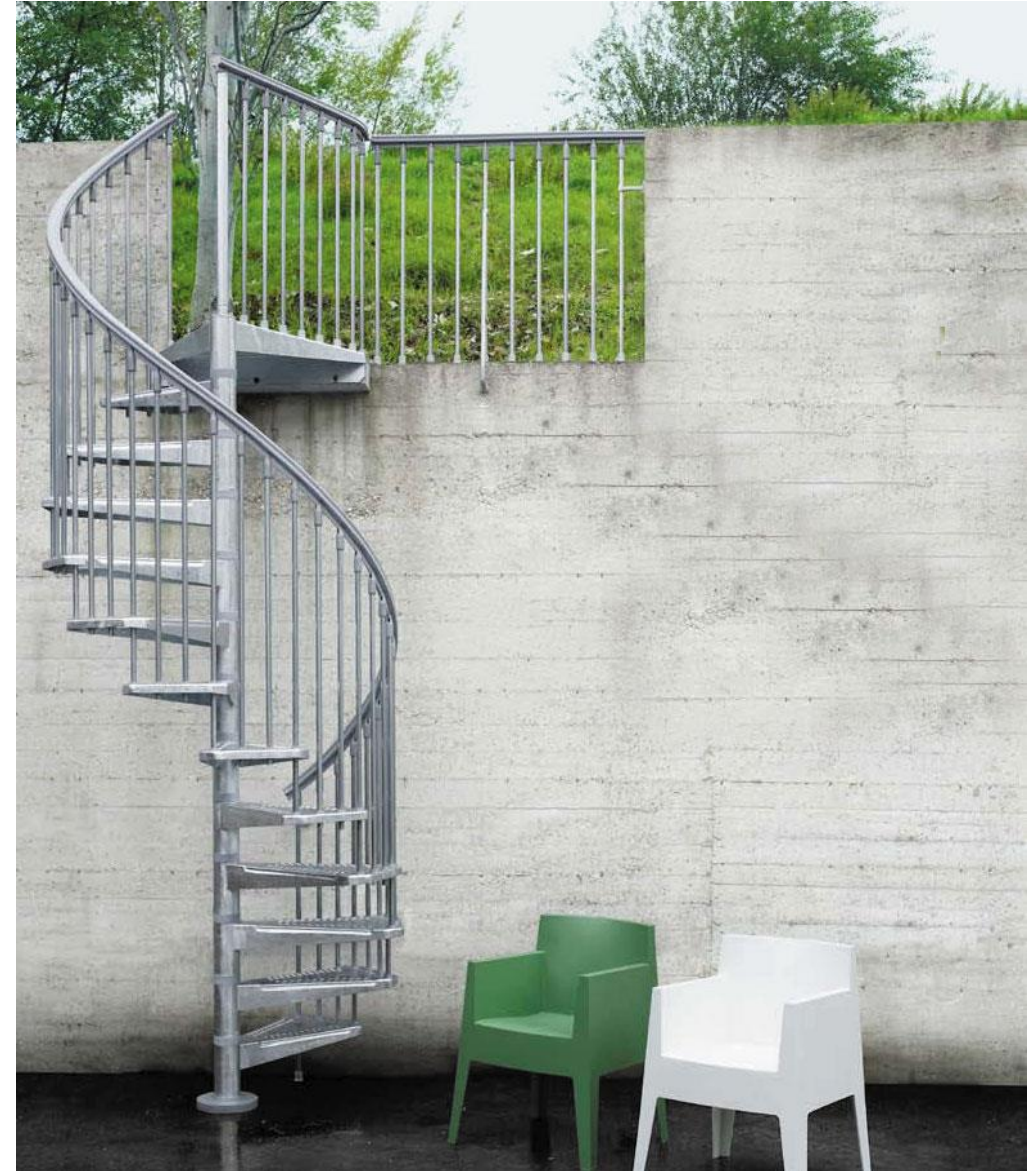

PRODUCT OUTLINE/商品概要

STEEL ZINK	★屋外用螺旋階段		
	スチールに亜鉛メッキ加工を施した耐久性に優れた階段です。 ヨーロッパ製品ならではの雰囲気。		
標準キット	<13段:273~305 cm>スチール製踏板12枚(支柱共) + 踊り場1枚 + 手摺り		
梱包サイズ	120φ	145kg	124×45×22cm
	140φ	190kg	
	160φ	232kg	
素材	支柱・子柱(スチール) + 手摺り・その他(PVC)		
色		亜鉛メッキ(PVC部分はライトグレー)	
サイズ			
開口	スクエア・オープン両開口に設置できます。		回転方向は現場決定。 左右回転!!
	段数調整		②センターポール X1
段数調整	10段(210~235 cm)		②センターポール X1
	11段(231~258 cm)		②センターポール X1
	12段(252~282 cm)		追加無し
	13段(標準)		追加無し
	14段(294~329 cm)		①追加ステップ 1段
	15段(315~352 cm)		①追加ステップX2 + ②センターポールX2
オプション	①追加ステップ	②センターポール	③欄干キット(120cm/set)
			
	①②は設置高によって必要数が決まります。		
施工	動画サイト: http://youtu.be/JSbsBxIpp0k *施工要領は別資料にて		
在庫	○(在庫は変動致しますので在庫確認をお願いします)		